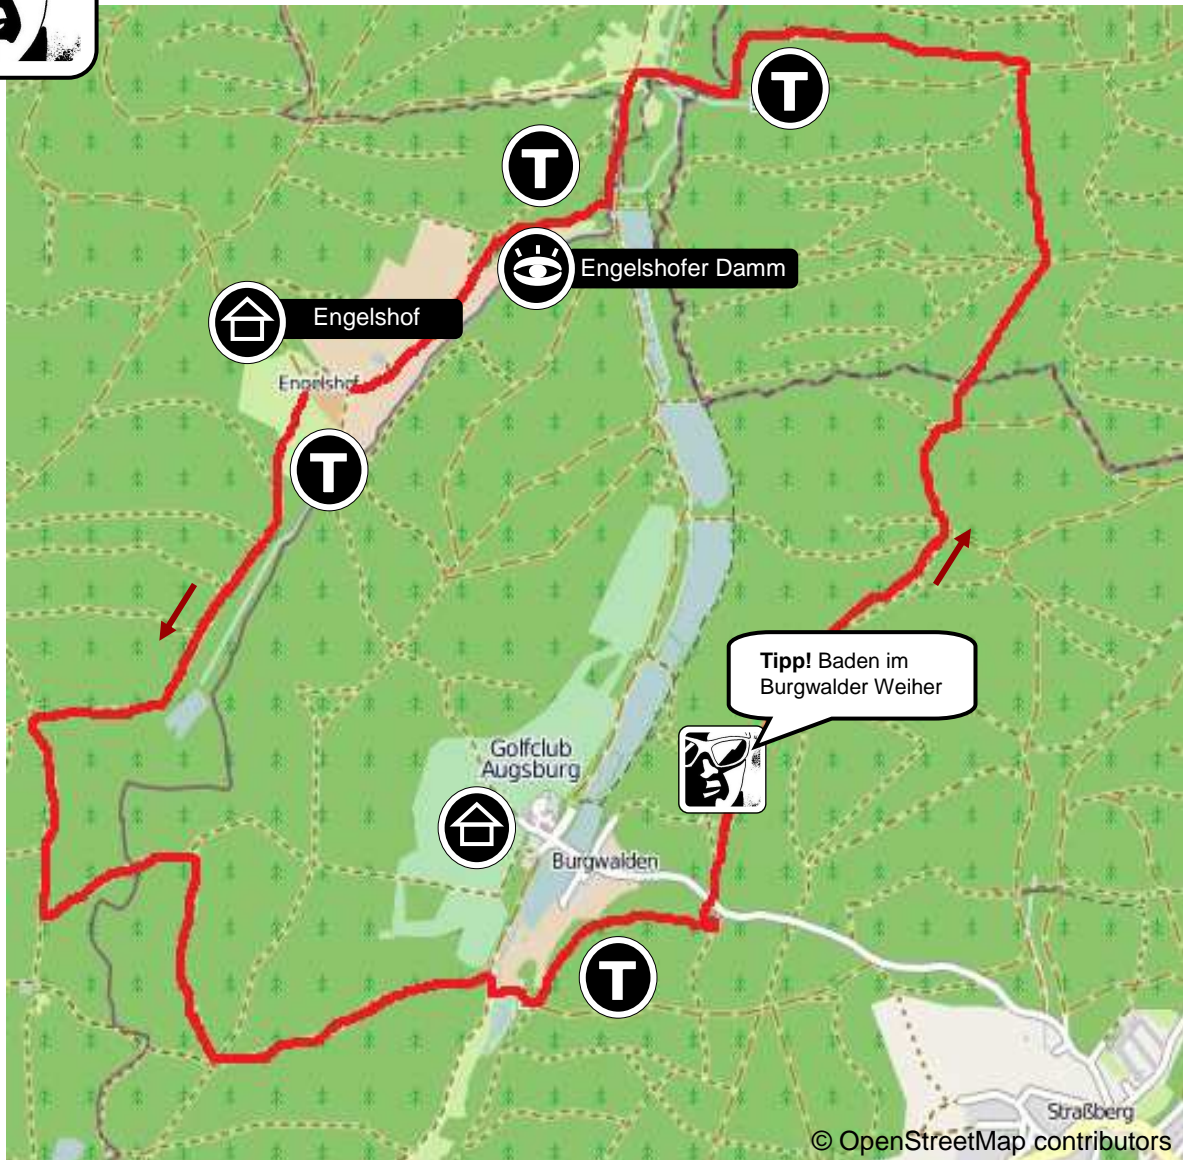

ÜBRIGENS: Wir unterstützen den Ausbau von Schulbibliotheken zum Thema Natur. Helfen Sie mit! Mehr Informationen finden Sie auf www.schwarzfuchs.com

Gasthof

Trail

Sehenswert

Schwarzfuchs empfiehlt die Karte „Wandern und Radwandern im Naturpark Augsburg – Westliche Wälder“ (1:50.000)